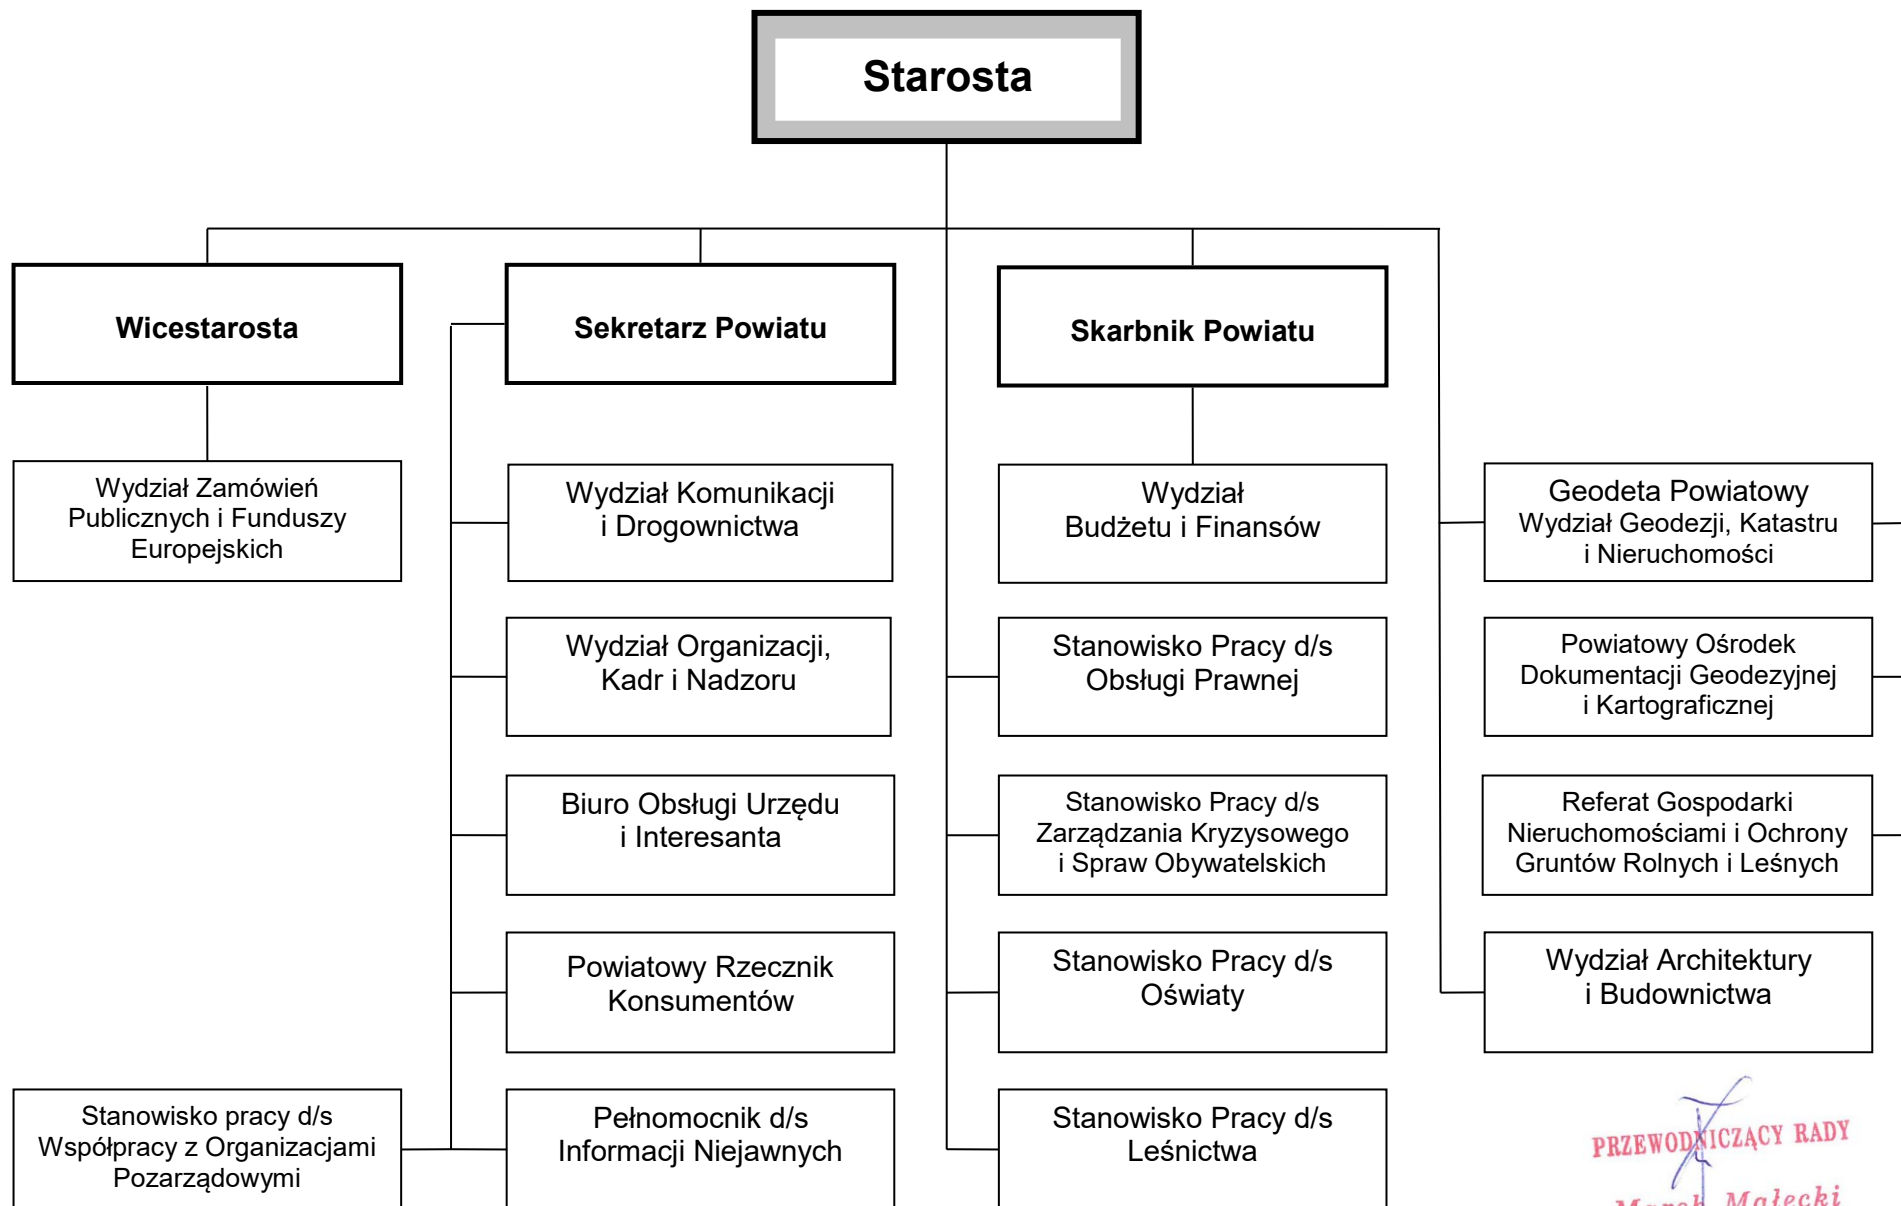

**Schemat organizacyjny
Starostwa Powiatowego w Lesku**

PRZEWODNICZĄCY RADY
Marek Małecki